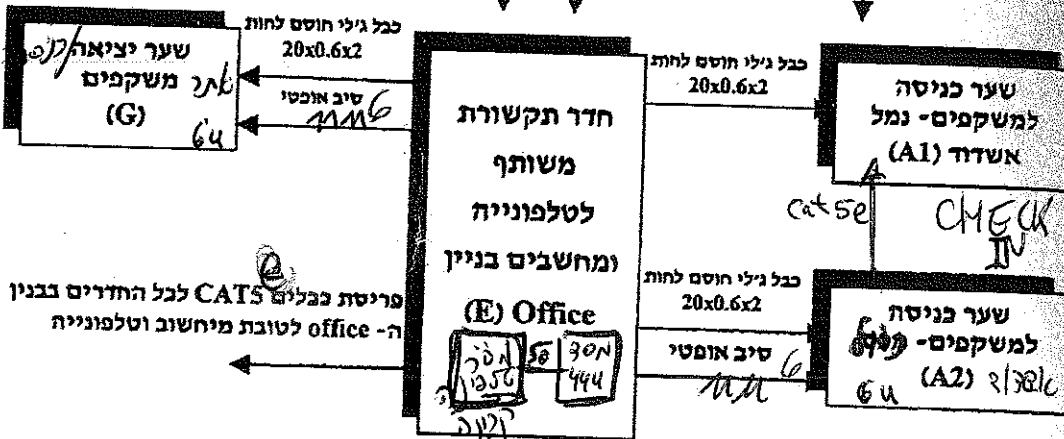

שכימת פריסת כבילים:

נמל אשדוד

סיב אופטי 12 זוגות
סינגל מוד.
12SM

כבל גילי חוסם לחות
100x0.6x2

כבל גילי חוסם לחות
לשער של
משקפים.
24FM

משי

פריסת כבלים CAT5 לכל החדרים בבנין ה-office לטובת מיחשוב וטלפוניה

כבל גילי חוסם לחות
30x0.6x2

סיב אופטי
(מקשר בין 2 ארונות
תקשורת מחשבים)

פריסת כבלים CAT5 לכל החדרים בבנין הפיענוח